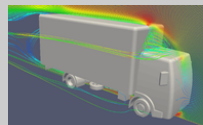

AERO MARKER LAMP

MAN ART
SOLUTION

แอโร มาร์คเกอร์ แลมป์

New Frame, New Look
โครงสร้างใหม่, รูปลักษณ์ใหม่

Aerodynamic Design

การออกแบบตามหลักอากาศพลศาสตร์

LED Marker Lamp

มาร์คเกอร์ แลมป์ (ไฟหรือ) LED