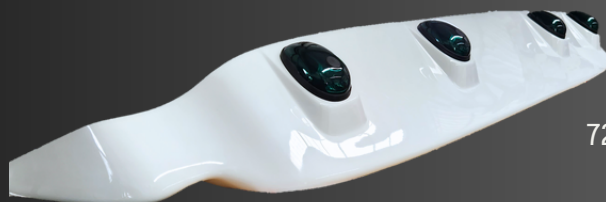

AERO MARKER LAMP

MAN ART
SOLUTION

แอโร มาร์คเกอร์ แลมป์

New Frame, New Look
โครงสร้างใหม่, รูปลักษณ์ใหม่

Aerodynamic Design

การออกแบบตามหลักอากาศพลศาสตร์

LED Marker Lamp

มาร์คเกอร์ แลมป์ (ไฟหรือ) LED